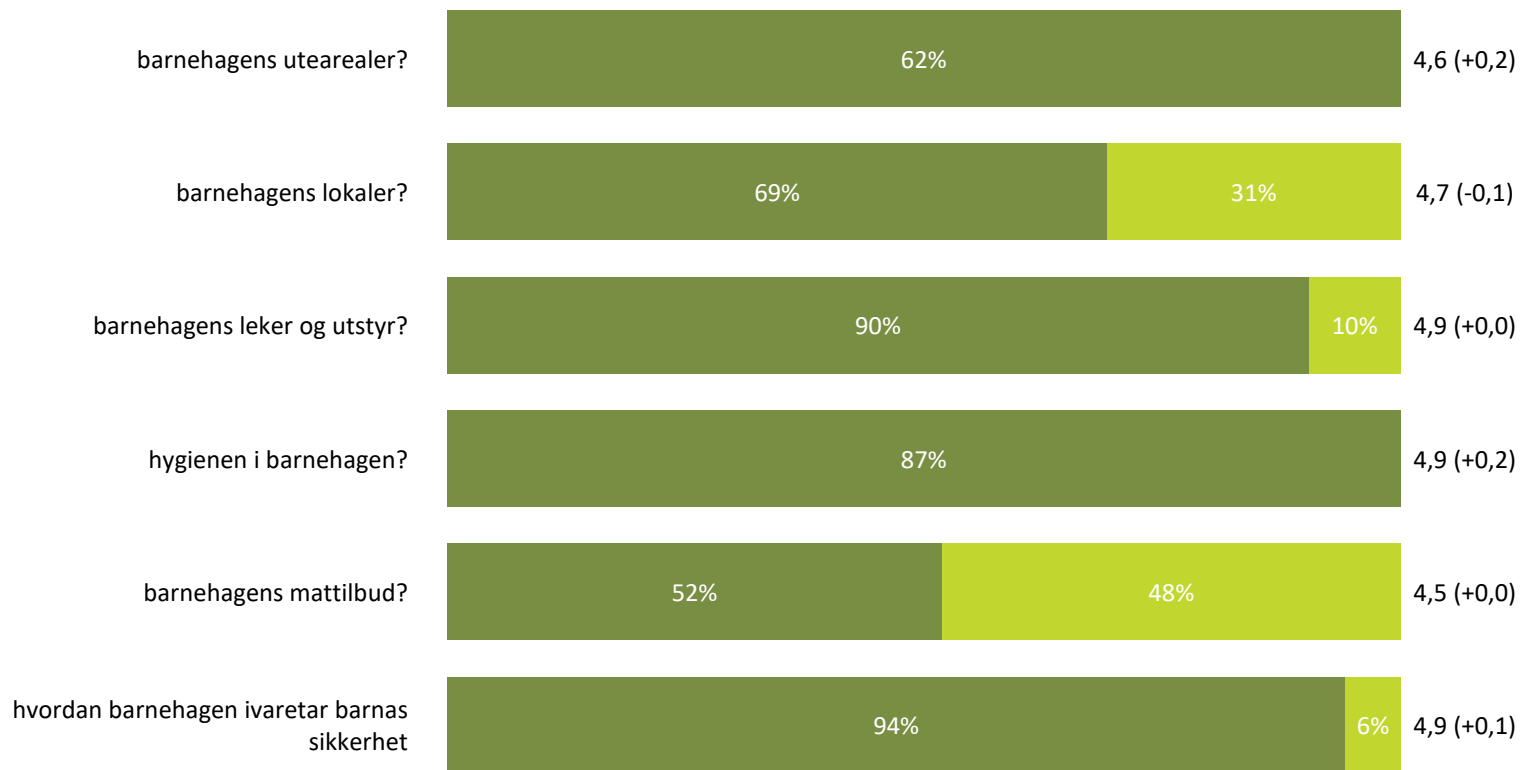

Ute- og innemiljø

Hvor fornøyd eller misfornøyd er du med:

Snitt

Ute- og innemiljø totalt:

4,8 (+0,1)

■ Svært fornøyd ■ Ganske fornøyd ■ Verken fornøyd eller misfornøyd ■ Ganske misfornøyd ■ Svært misfornøyd ■ Vet ikke