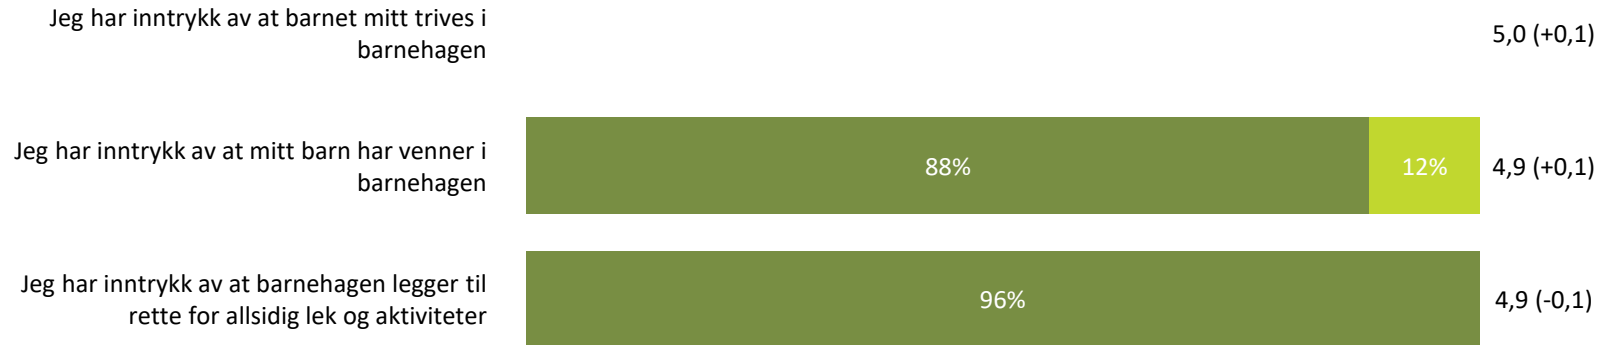

Barnets trivsel

Hvor enig eller uenig er du i følgende utsagn:

Snitt

Barnets trivsel totalt:

4,9 (+0,0)

■ Helt enig ■ Delvis enig ■ Verken enig eller uenig ■ Delvis uenig ■ Helt uenig ■ Vet ikke