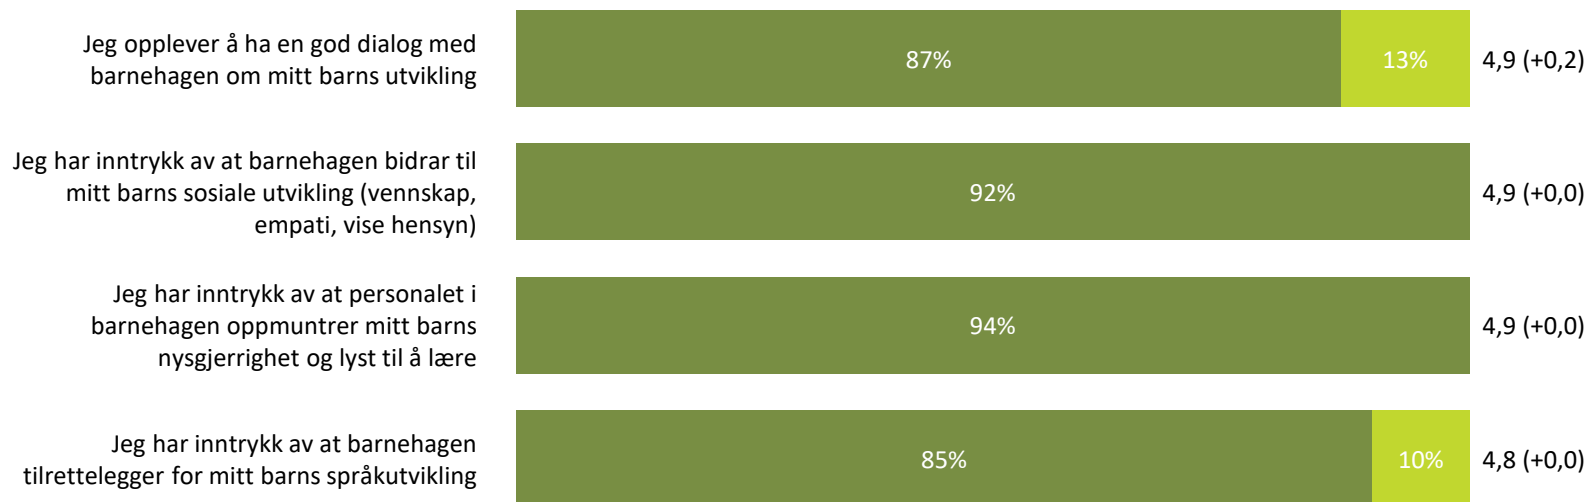

90%

10%

4,9 (+0,0)

Informasjon totalt:

4,8 (+0,2)

Helt enig Delvis enig Verken enig eller uenig Delvis uenig Helt uenig Vet ikke

Barnets utvikling

Hvor enig eller uenig er du i følgende utsagn:

Snitt

Barnets utvikling totalt:

4,9 (+0,1)

■ Helt enig ■ Delvis enig ■ Verken enig eller uenig ■ Delvis uenig ■ Helt uenig ■ Vet ikke

Medvirkning

Hvor enig eller uenig er du i følgende utsagn:

Snitt

Medvirkning totalt: