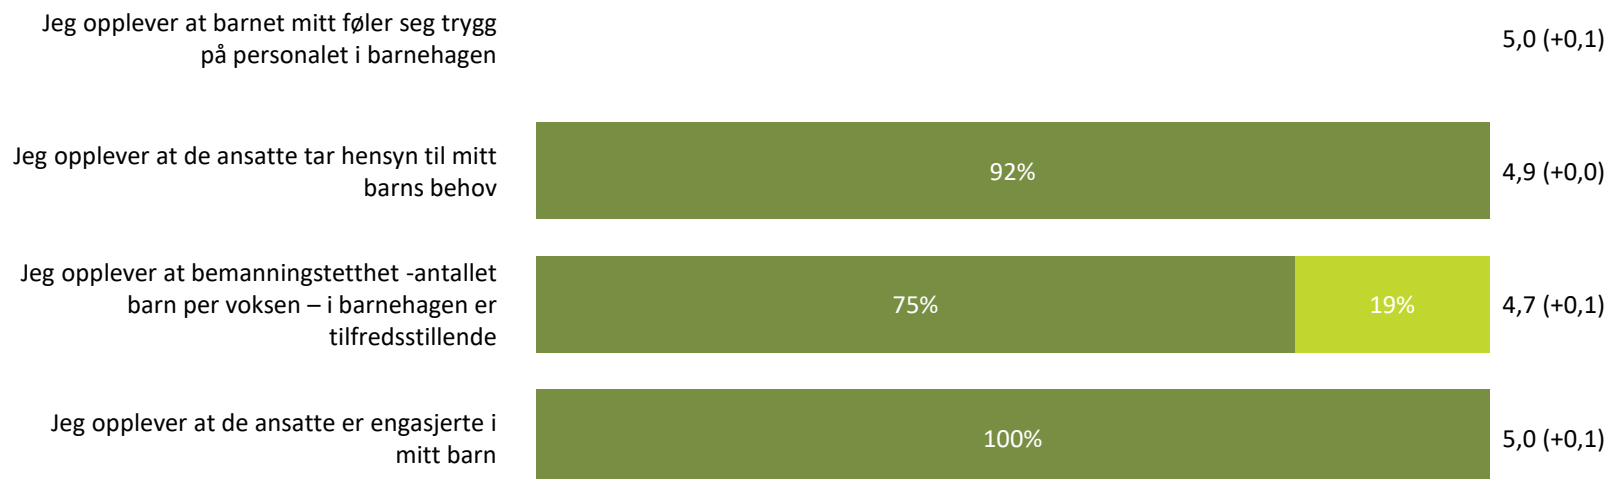

Relasjon mellom barn og voksen

Hvor enig eller uenig er du i følgende utsagn:

Snitt

Relasjon mellom barn og voksen totalt:

4,9 (+0,1)

■ Helt enig ■ Delvis enig ■ Verken enig eller uenig ■ Delvis uenig ■ Helt uenig ■ Vet ikke