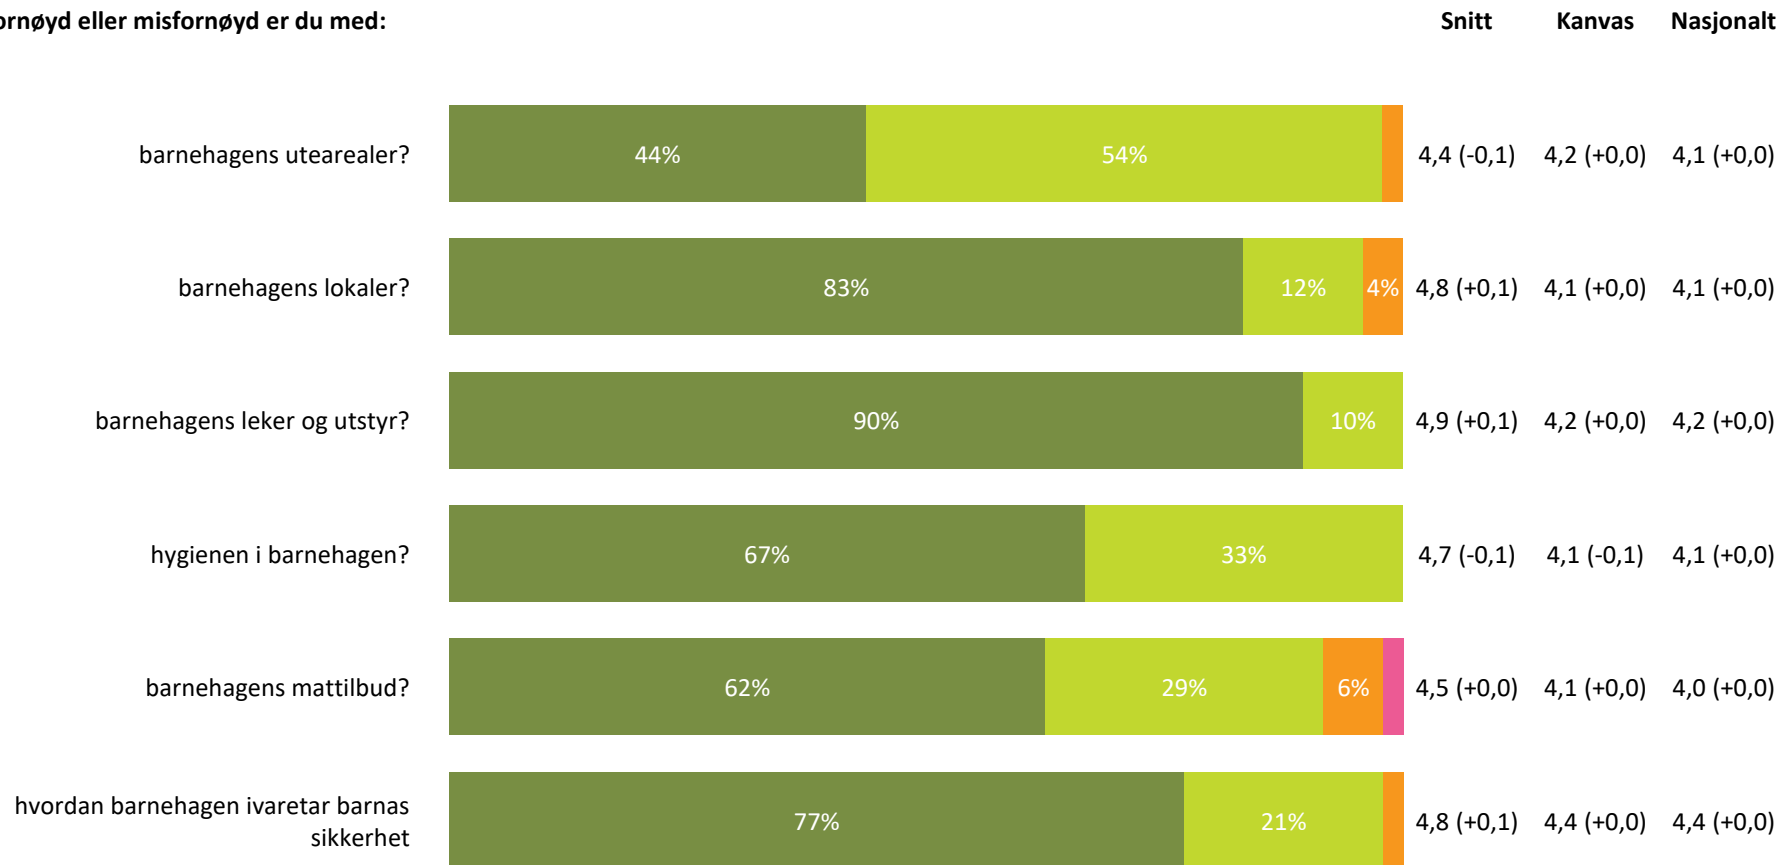

# Ute- og innemiljø

Hvor fornøyd eller misfornøyd er du med:

**Ute- og innemiljø totalt:**

4,7 (+0,0) 4,2 (+0,0) 4,1 (+0,0)

# Relasjon mellom barn og voksen

Hvor enig eller uenig er du i følgende utsagn:

Relasjon mellom barn og voksen totalt:

4,8 (+0,1) 4,5 (+0,0) 4,5 (+0,0)

■ Helt enig ■ Delvis enig ■ Verken enig eller uenig ■ Delvis uenig ■ Helt uenig ■ Vet ikke