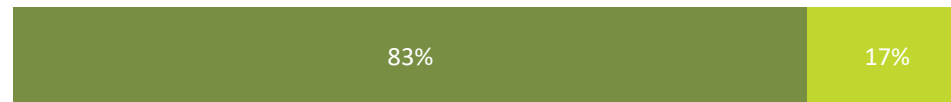

# Kanvas 1

I hvilken grad er du fornøyd med...

Snitt

Kanvas

oppfølgingen du som foresatt fikk under tilvenningsperioden?

4,9 (+0,2) 4,5 (+0,0)

startsamtalen?

4,8 (+0,2) 4,5 (+0,0)