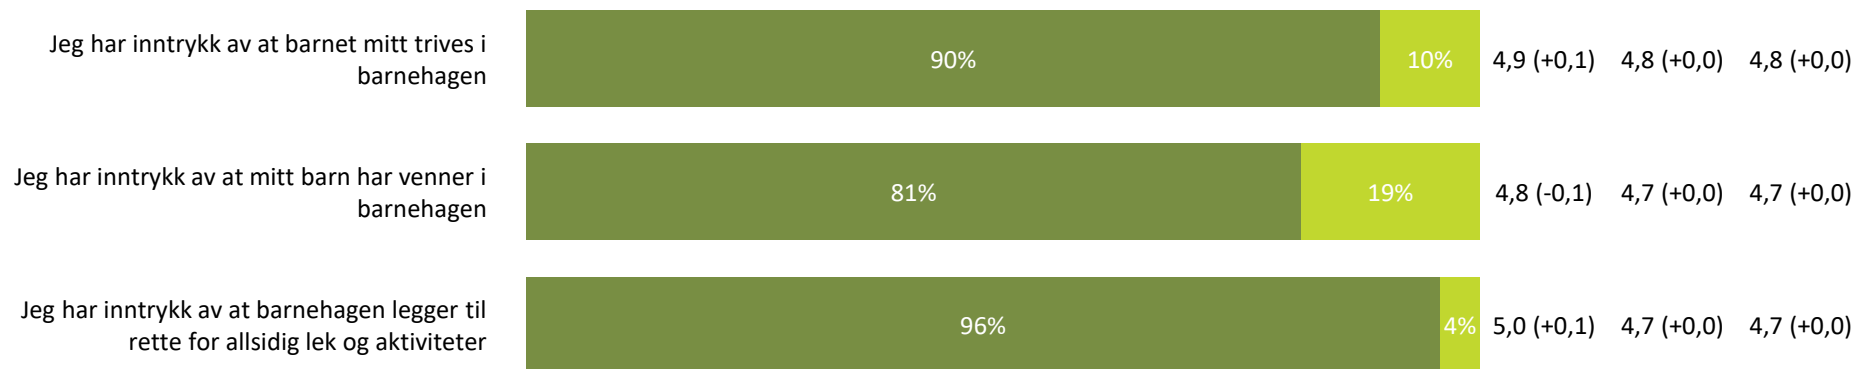

Barnets trivsel

Hvor enig eller uenig er du i følgende utsagn:

Barnets trivsel totalt:

4,9 (+0,0) 4,8 (+0,1) 4,7 (+0,0)

■ Helt enig ■ Delvis enig ■ Verken enig eller uenig ■ Delvis uenig ■ Helt uenig ■ Vet ikke