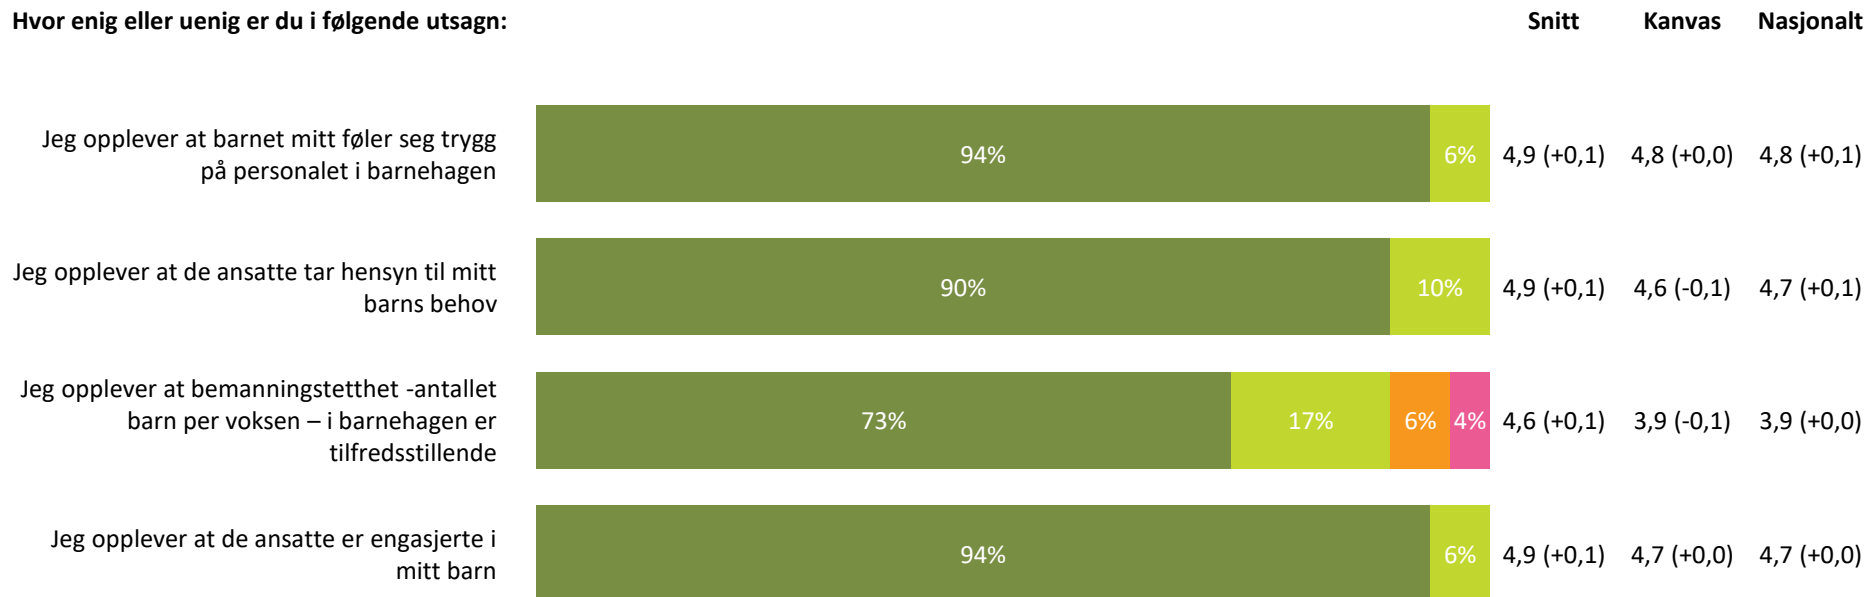

# Ute- og innemiljø

Hvor fornøyd eller misfornøyd er du med:

**Ute- og innemiljø totalt:**

4,7 (+0,0) 4,2 (+0,0) 4,1 (+0,0)

# Relasjon mellom barn og voksen

Hvor enig eller uenig er du i følgende utsagn:

Relasjon mellom barn og voksen totalt:

4,8 (+0,1) 4,5 (+0,0) 4,5 (+0,0)

■ Helt enig ■ Delvis enig ■ Verken enig eller uenig ■ Delvis uenig ■ Helt uenig ■ Vet ikke