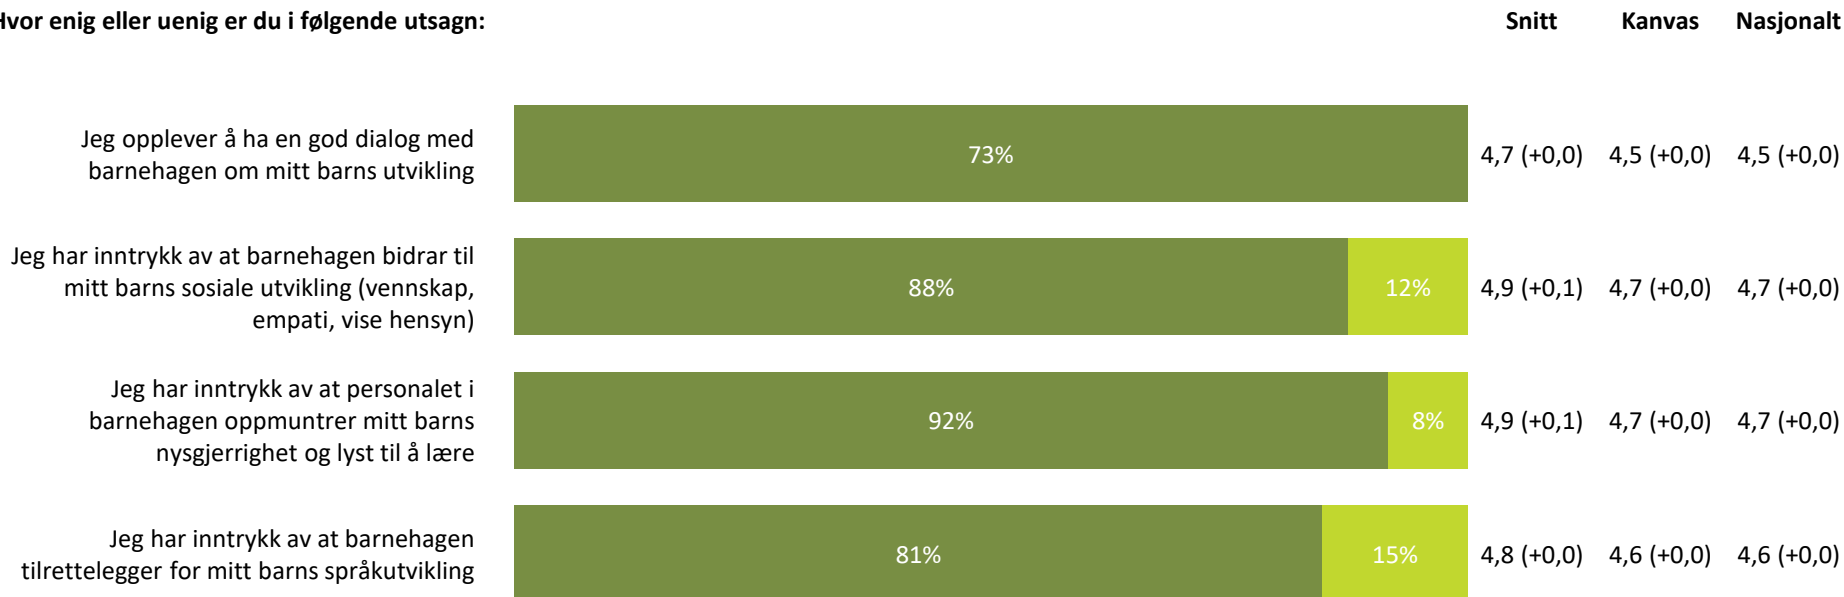

4,5 (-0,1) 4,4 (+0,1) 4,3 (+0,0)

Barnehagen er flinke til å informere om eventuelle endringer i personalgruppen

4,9 (+0,1) 4,3 (+0,0) 4,1 (+0,0)

Informasjon totalt:

4,6 (+0,0) 4,3 (+0,0) 4,3 (+0,1)

■ Helt enig ■ Delvis enig ■ Verken enig eller uenig ■ Delvis uenig ■ Helt uenig ■ Vet ikke

# Barnets utvikling

Hvor enig eller uenig er du i følgende utsagn:

**Barnets utvikling totalt:**

4,8 (+0,0) 4,6 (+0,0) 4,6 (+0,0)

■ Helt enig ■ Delvis enig ■ Verken enig eller uenig ■ Delvis uenig ■ Helt uenig ■ Vet ikke