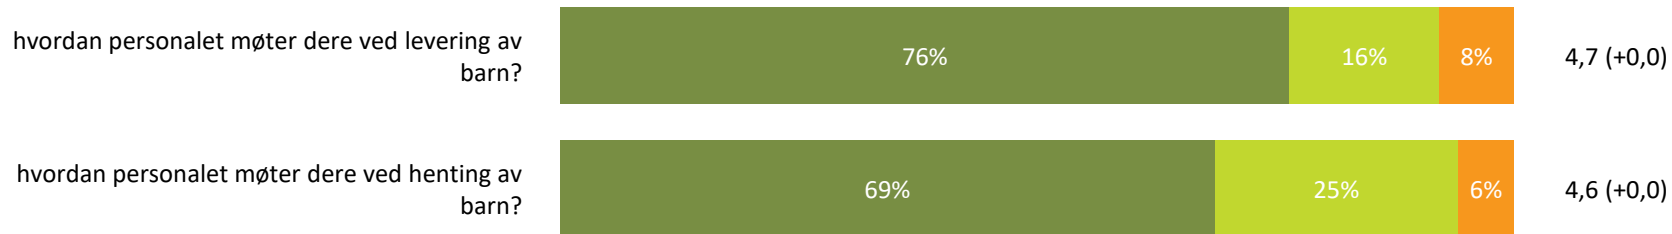

4,7 (-0,1)

■ Helt enig ■ Delvis enig ■ Verken enig eller uenig ■ Delvis uenig ■ Helt uenig ■ Vet ikke

Henting og levering

Hvor fornøyd eller misfornøyd er du med:

Snitt

Henting og levering totalt:

4,7 (+0,1)