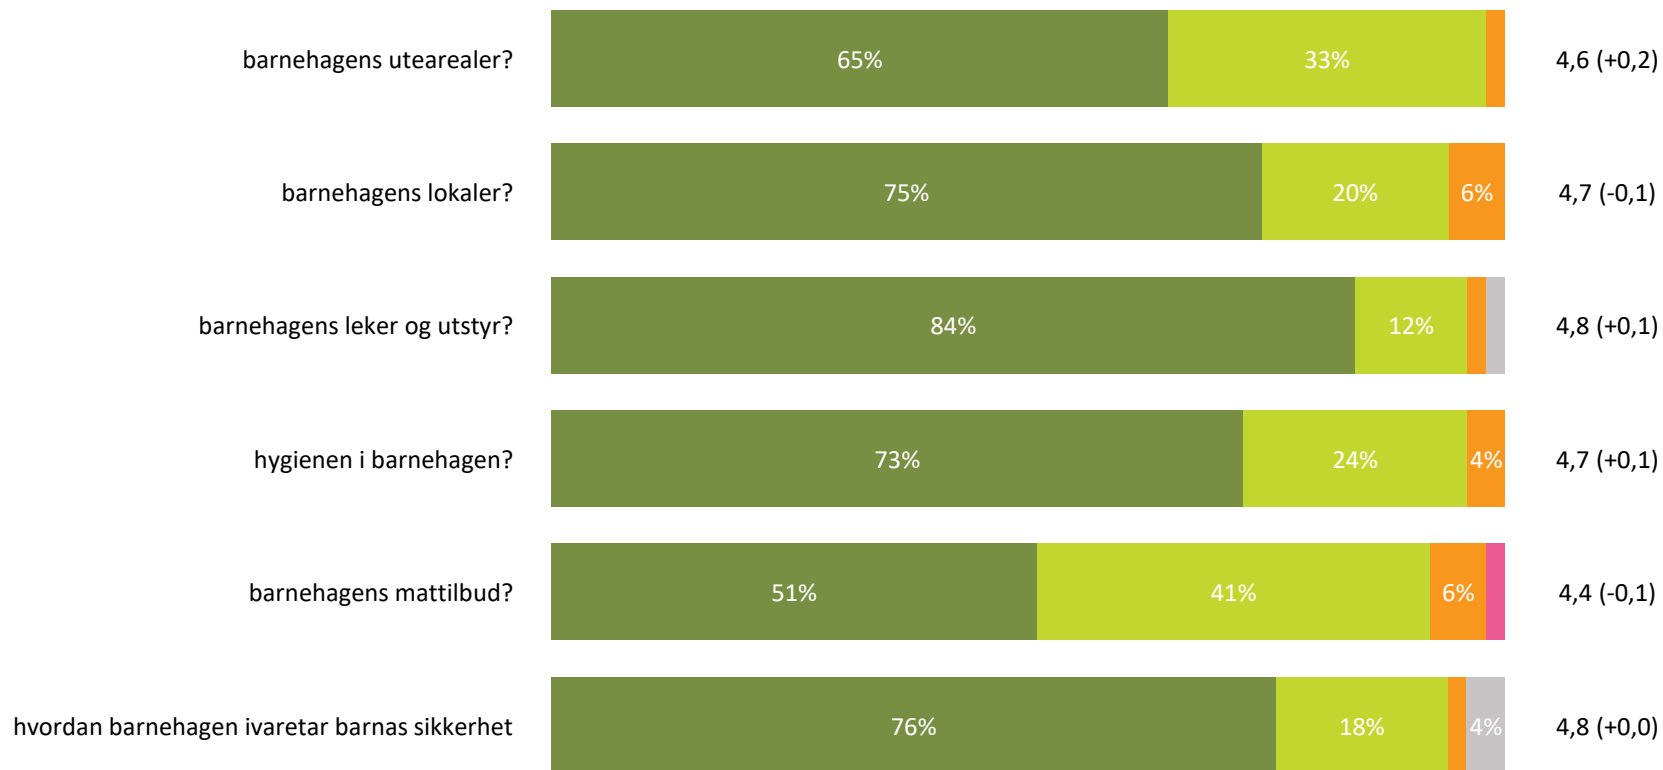

Ute- og innemiljø

Hvor fornøyd eller misfornøyd er du med:

Snitt

Ute- og innemiljø totalt:

4,7 (+0,1)

■ Svært fornøyd ■ Ganske fornøyd ■ Verken fornøyd eller misfornøyd ■ Ganske misfornøyd ■ Svært misfornøyd ■ Vet ikke