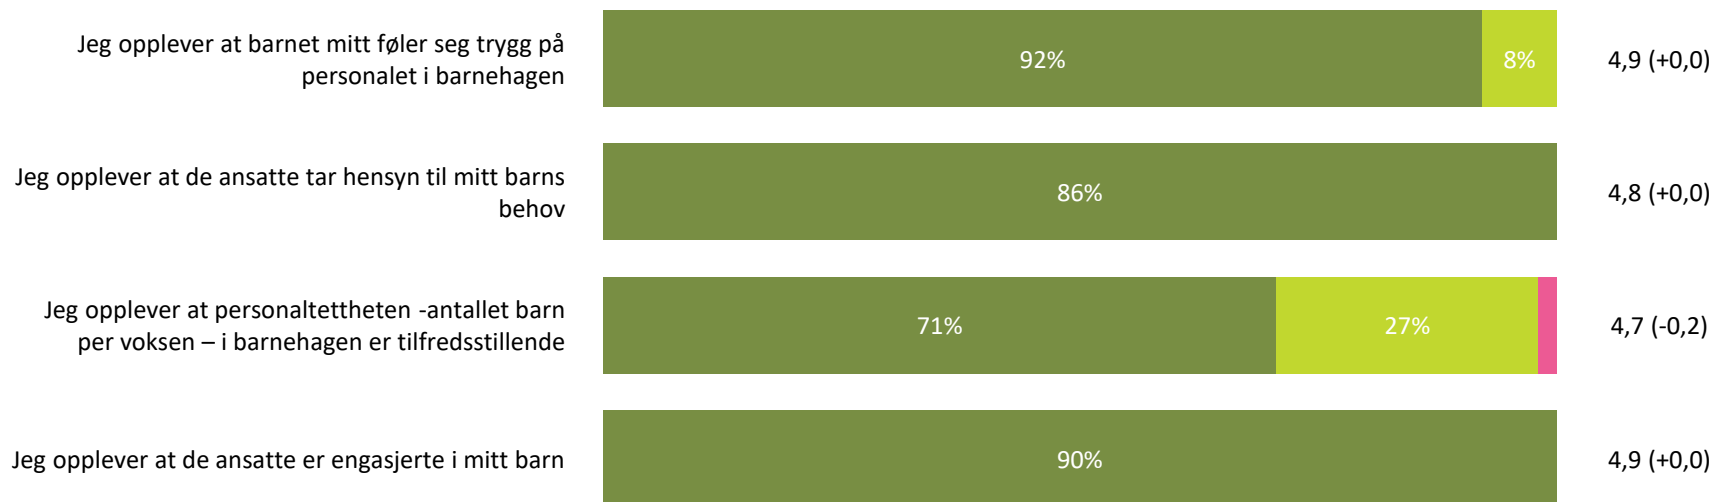

Relasjon mellom barn og voksen

Hvor enig eller uenig er du i følgende utsagn:

Snitt

Relasjon mellom barn og voksen totalt:

4,8 (-0,1)

■ Helt enig ■ Delvis enig ■ Verken enig eller uenig ■ Delvis uenig ■ Helt uenig ■ Vet ikke