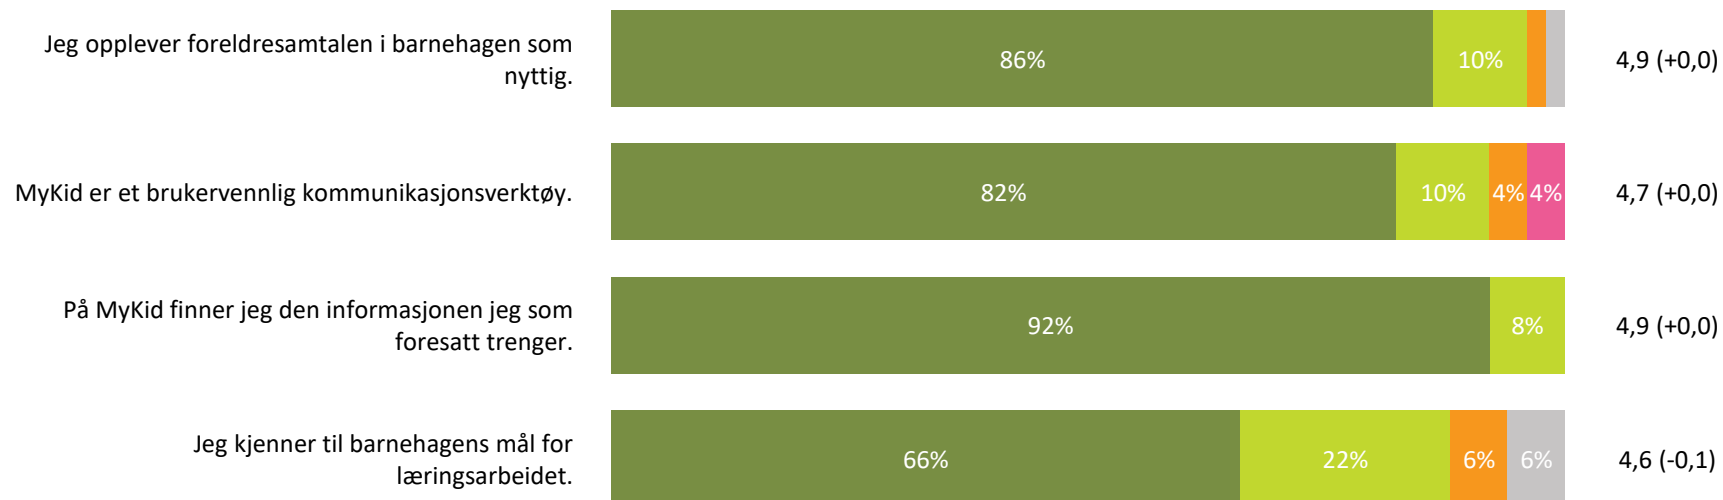

Hvor godt stemmer følgende påstander med din opplevelse?

Snitt

Kanvas 2 totalt:

4,8 (+0,0)

■ Helt enig
■ Delvis enig
■ Verken enig eller uenig
■ Delvis uenig
■ Helt uenig
■ Vet ikke